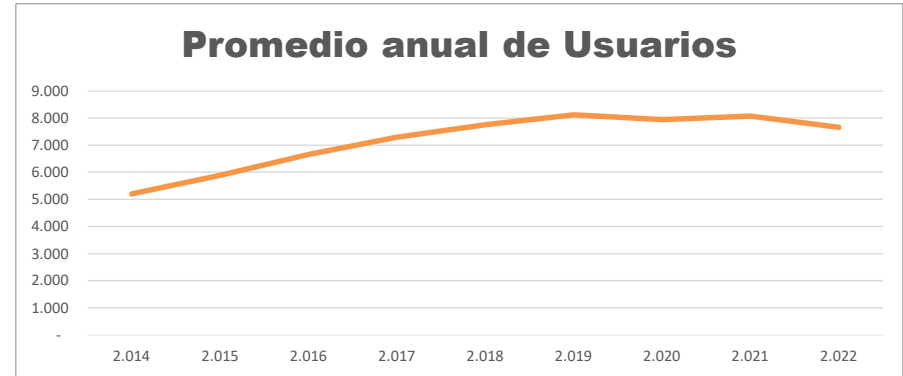

USUARIOS EMPADRONADOS 2016 a la ACTUALIDAD

MES / AÑO	2.014	2.015	2.016	2.017	2.018	2.019	2.020	2.021	2.022
ENERO	4.868	5.534	6.278	6.808	7.754	7.968	8.058	7.883	7.925
FEBRERO	4.966	5.535	6.346	6.895	7.828	7.977	7.980	7.982	7.967
MARZO	4.982	5.525	6.403	6.989	7.909	8.017	7.614	8.073	8.011
ABRIL	4.888	5.573	6.496	7.056	7.316	8.055	7.865	8.094	7.885
MAYO	5.106	5.780	6.576	7.167	7.450	8.121	7.925	8.184	7.782
JUNIO	5.291	5.961	6.662	7.230	7.585	8.489	7.981	8.278	7.767
JULIO	5.249	6.031	6.768	7.357	7.726	8.222	8.027	8.202	7.649
AGOSTO	5.337	6.056	6.840	7.466	7.783	8.218	8.031	8.248	7.514
SEPTIEMBRE	5.318	6.103	6.896	7.528	7.844	8.203	8.081	8.187	7.587
OCTUBRE	5.459	6.171	6.967	7.588	7.884	8.091	7.916	7.918	7.350
NOVIEMBRE	5.485	6.222	7.002	7.652	7.916	8.083	7.967	7.859	6.821
DICIEMBRE	5.477	6.214	6.678	7.715	7.962	8.070	7.846	7.904	
PROMEDIO ANUAL	5.202	5.892	6.659	7.288	7.746	8.126	7.941	8.068	7.660