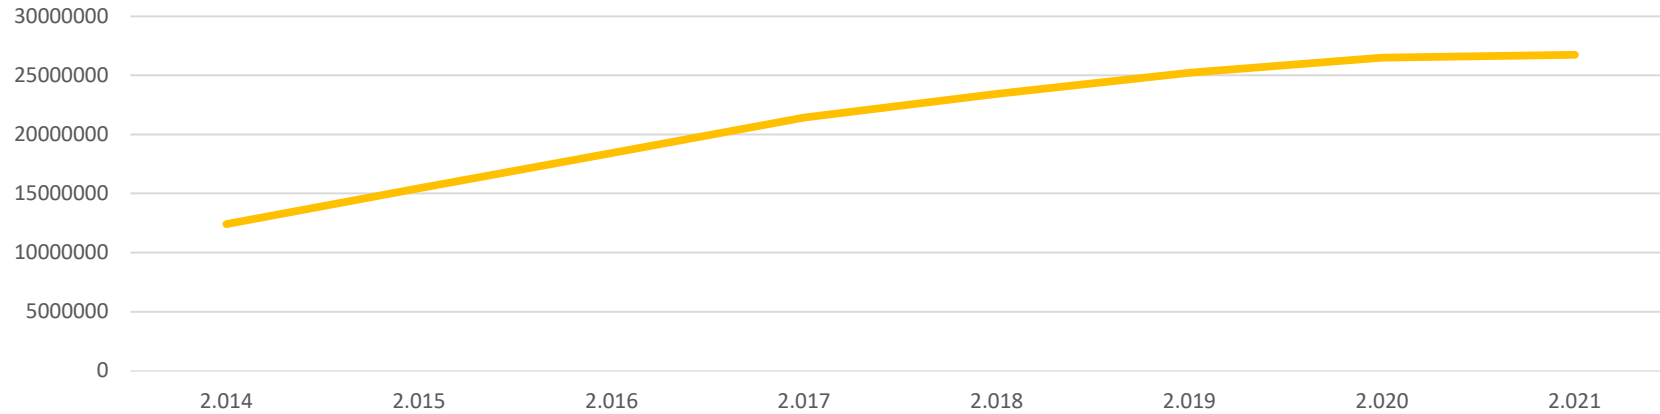

Total anual de KG de GLP descargados