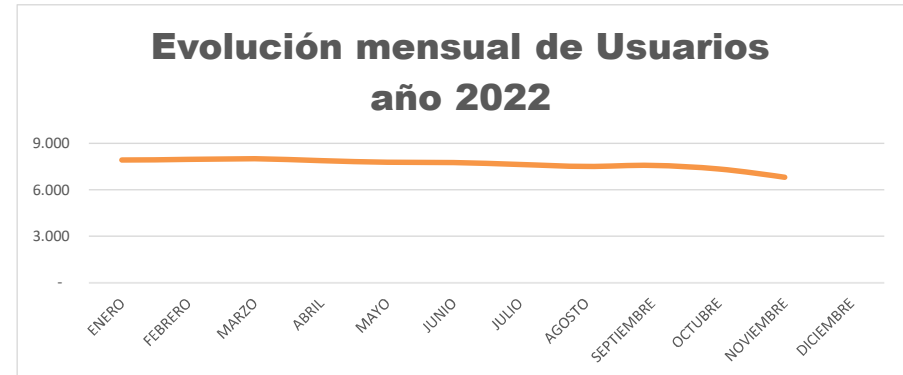

USUARIOS EMPADRONADOS 2016 a la ACTUALIDAD

MES / AÑO	2.014	2.015	2.016	2.017	2.018	2.019	2.020	2.021	2.022
ENERO	4.868	5.534	6.278	6.808	7.754	7.968	8.058	7.883	7.925
FEBRERO	4.966	5.535	6.346	6.895	7.828	7.977	7.980	7.982	7.967
MARZO	4.982	5.525	6.403	6.989	7.909	8.017	7.614	8.073	8.011
ABRIL	4.888	5.573	6.496	7.056	7.316	8.055	7.865	8.094	7.885
MAYO	5.106	5.780	6.576	7.167	7.450	8.121	7.925	8.184	7.782
JUNIO	5.291	5.961	6.662	7.230	7.585	8.489	7.981	8.278	7.767
JULIO	5.249	6.031	6.768	7.357	7.726	8.222	8.027	8.202	7.649
AGOSTO	5.337	6.056	6.840	7.466	7.783	8.218	8.031	8.248	7.514
SEPTIEMBRE	5.318	6.103	6.896	7.528	7.844	8.203	8.081	8.187	7.587
OCTUBRE	5.459	6.171	6.967	7.588	7.884	8.091	7.916	7.918	7.350
NOVIEMBRE	5.485	6.222	7.002	7.652	7.916	8.083	7.967	7.859	6.821
DICIEMBRE	5.477	6.214	6.678	7.715	7.962	8.070	7.846	7.904	
PROMEDIO ANUAL	5.202	5.892	6.659	7.288	7.746	8.126	7.941	8.068	7.660